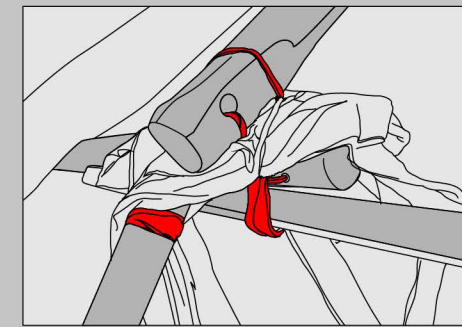

УЗЕЛ 2
крепление скатных жердей к двужонным опорам