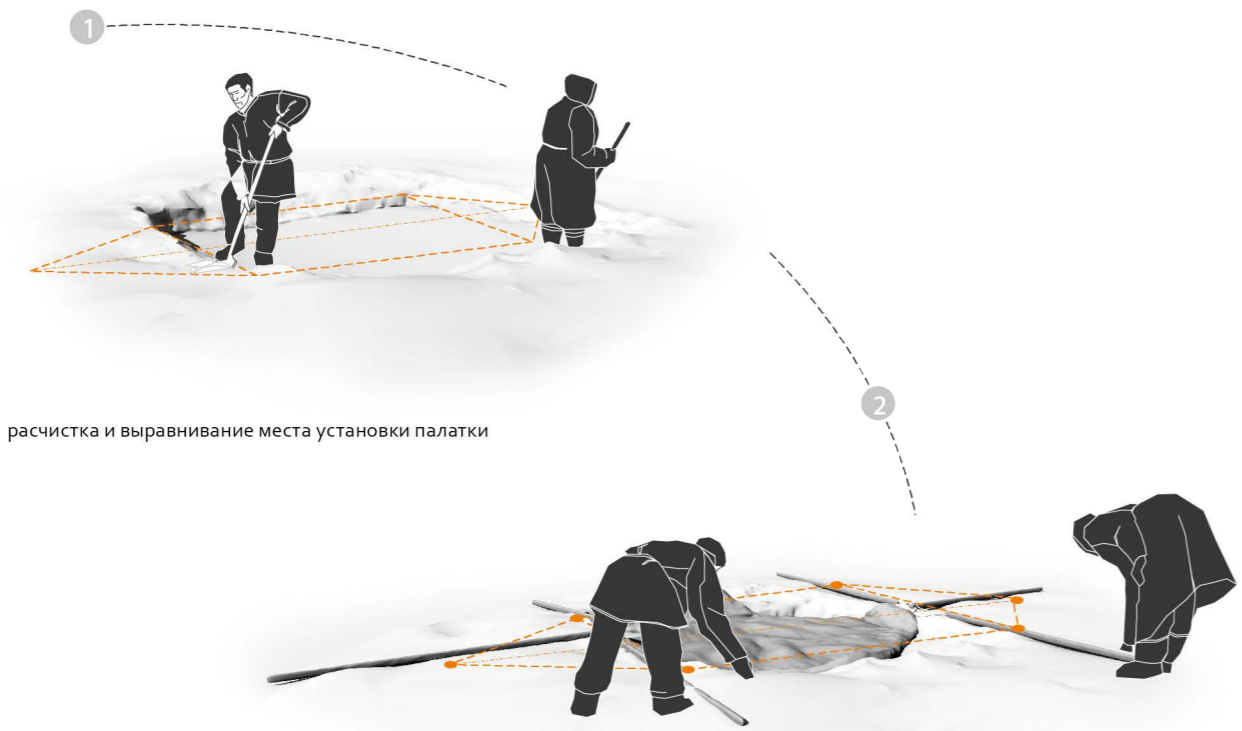

установка основных треног

ЗИМНЯЯ МЕХОВАЯ ПАЛАТКА