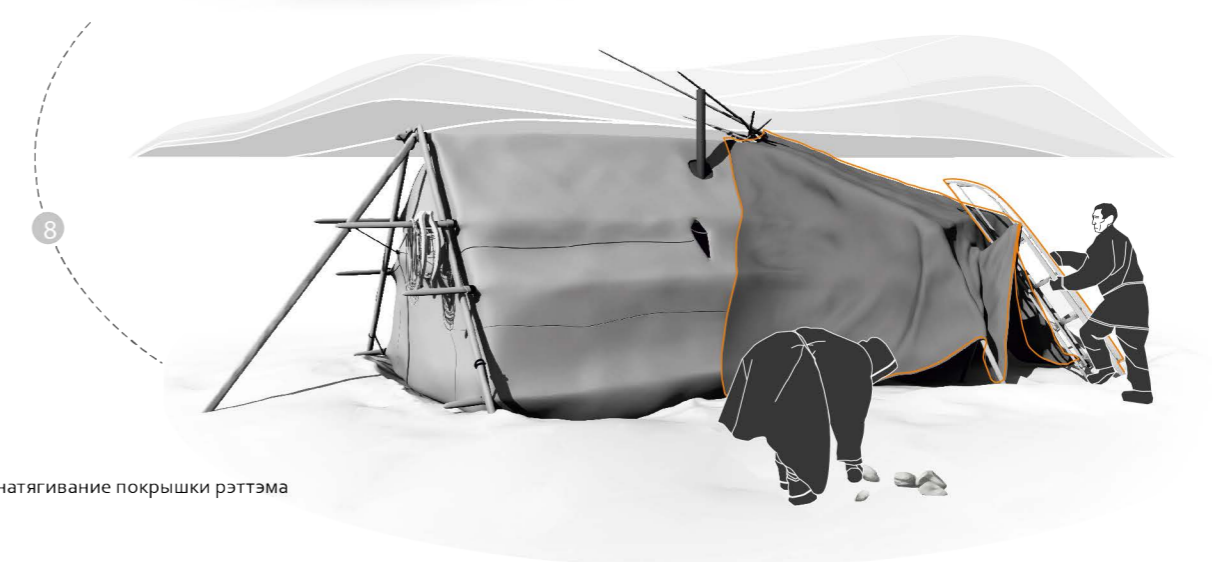

# КОНСТРУКТИВНЫЕ УЗЛЫ ЗИМНЕЙ ПАЛАТКИ

УЗЕЛ 1

окно в палатке

УЗЕЛ 3

проход дымовой трубы  
через меховую покрывку

УЗЕЛ 2

использование горизонтальных шестов палатки  
для хранения и сушки вещей

Рис. 1.19. Конструкция и основные узлы палатки

# ПАЛАТКА-ТРАНСФОРМЕР

ЭЛЕМЕНТЫ КОНСТРУКЦИИ ПАЛАТКИ

меховая покрывка

рэтэм (половина)

шесты каркаса, печка, труба,  
постельные маты и шкуры

НАРТЫ ДЛЯ ПЕРЕВОЗКИ ПАЛАТКИ И ЯРАНГИ

грузовая тяжелая нарта  
для перевозки меховой покрывки палатки

установка основных треног

установка конькового шеста

установка боковых поддерживающих шестов

установка печи

установка малых двуножных и треножных опор и горизонтальных жердей тамбура

установка скатных жердей тамбура