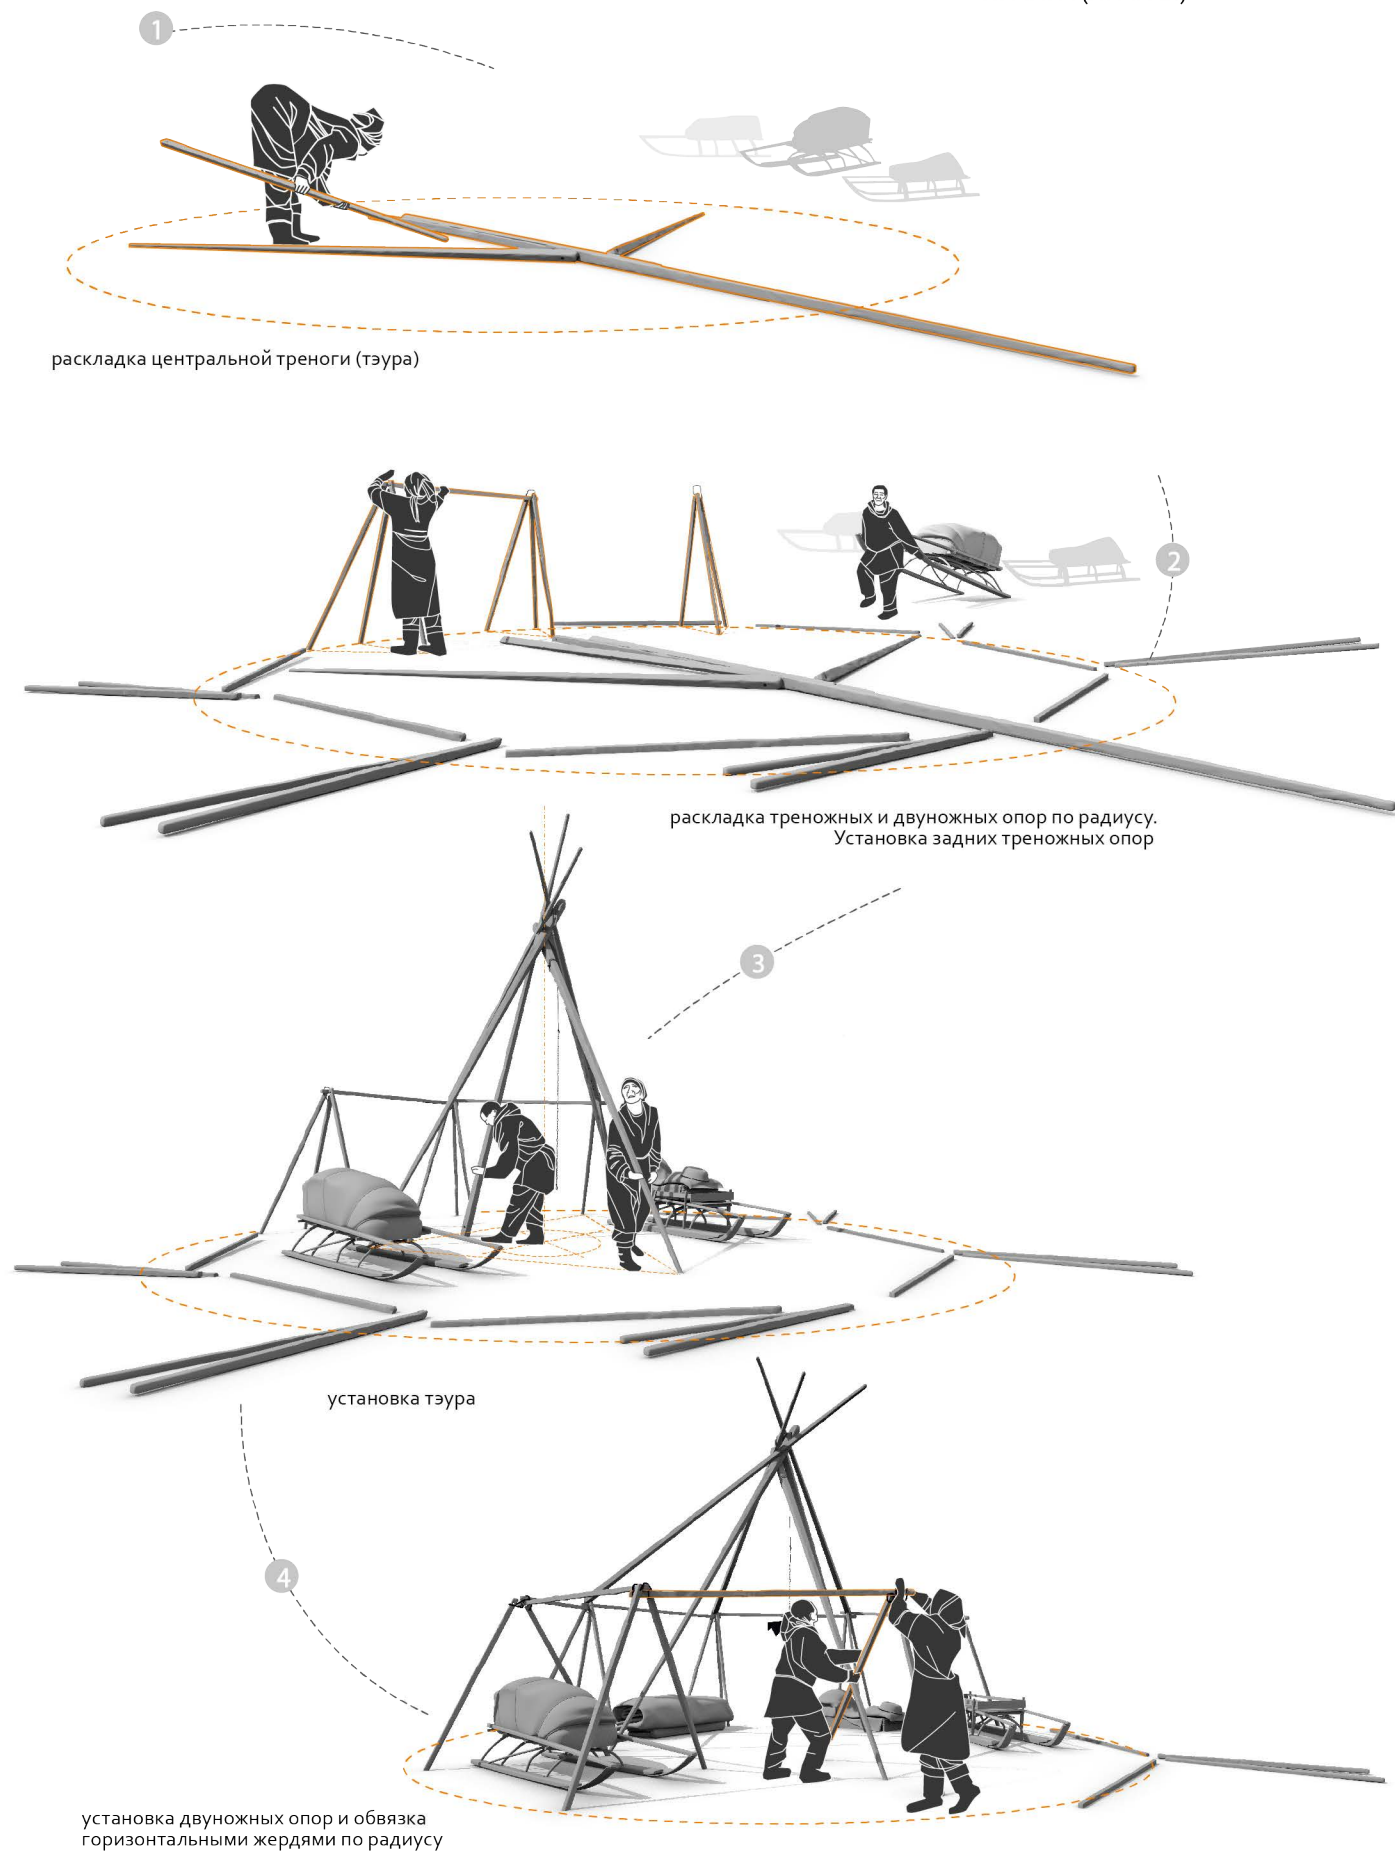

ЯРАНГА (ЯРАН'Ы)

Рис. 1.22а. Сборка яранги (04.09.2014, стойбище 3-й бригады)