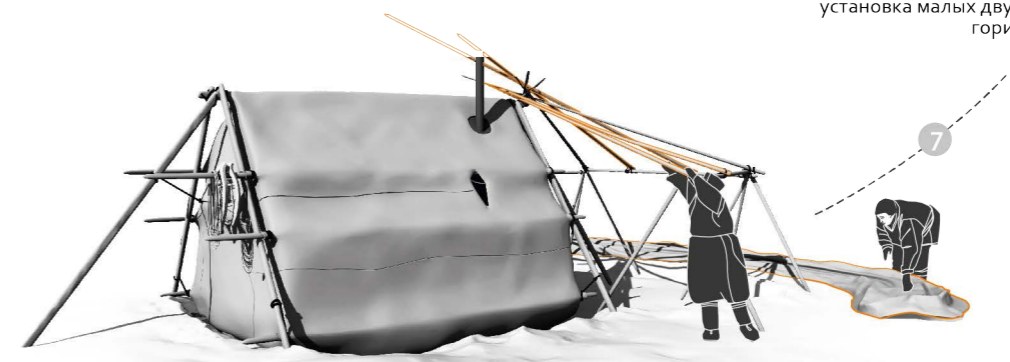

# КОНСТРУКТИВНЫЕ УЗЛЫ ЗИМНЕЙ ПАЛАТКИ

УЗЕЛ 1

окно в палатке

УЗЕЛ 3

проход дымовой трубы  
через меховую покрывку

УЗЕЛ 2

использование горизонтальных шестов палатки  
для хранения и сушки вещей

Рис. 1.19. Конструкция и основные узлы палатки

# ПАЛАТКА-ТРАНСФОРМЕР

ЭЛЕМЕНТЫ КОНСТРУКЦИИ ПАЛАТКИ

меховая покрывка

рэтэм (половина)

шесты каркаса, печка, труба,  
постельные маты и шкуры

НАРТЫ ДЛЯ ПЕРЕВОЗКИ ПАЛАТКИ И ЯРАНГИ

грузовая тяжелая нарта  
для перевозки меховой покрывки палатки

установка основных треног

установка конькового шеста

установка боковых поддерживающих шестов

установка печи

установка малых двуножных и треножных опор и горизонтальных жердей тамбура

установка скатных жердей тамбура