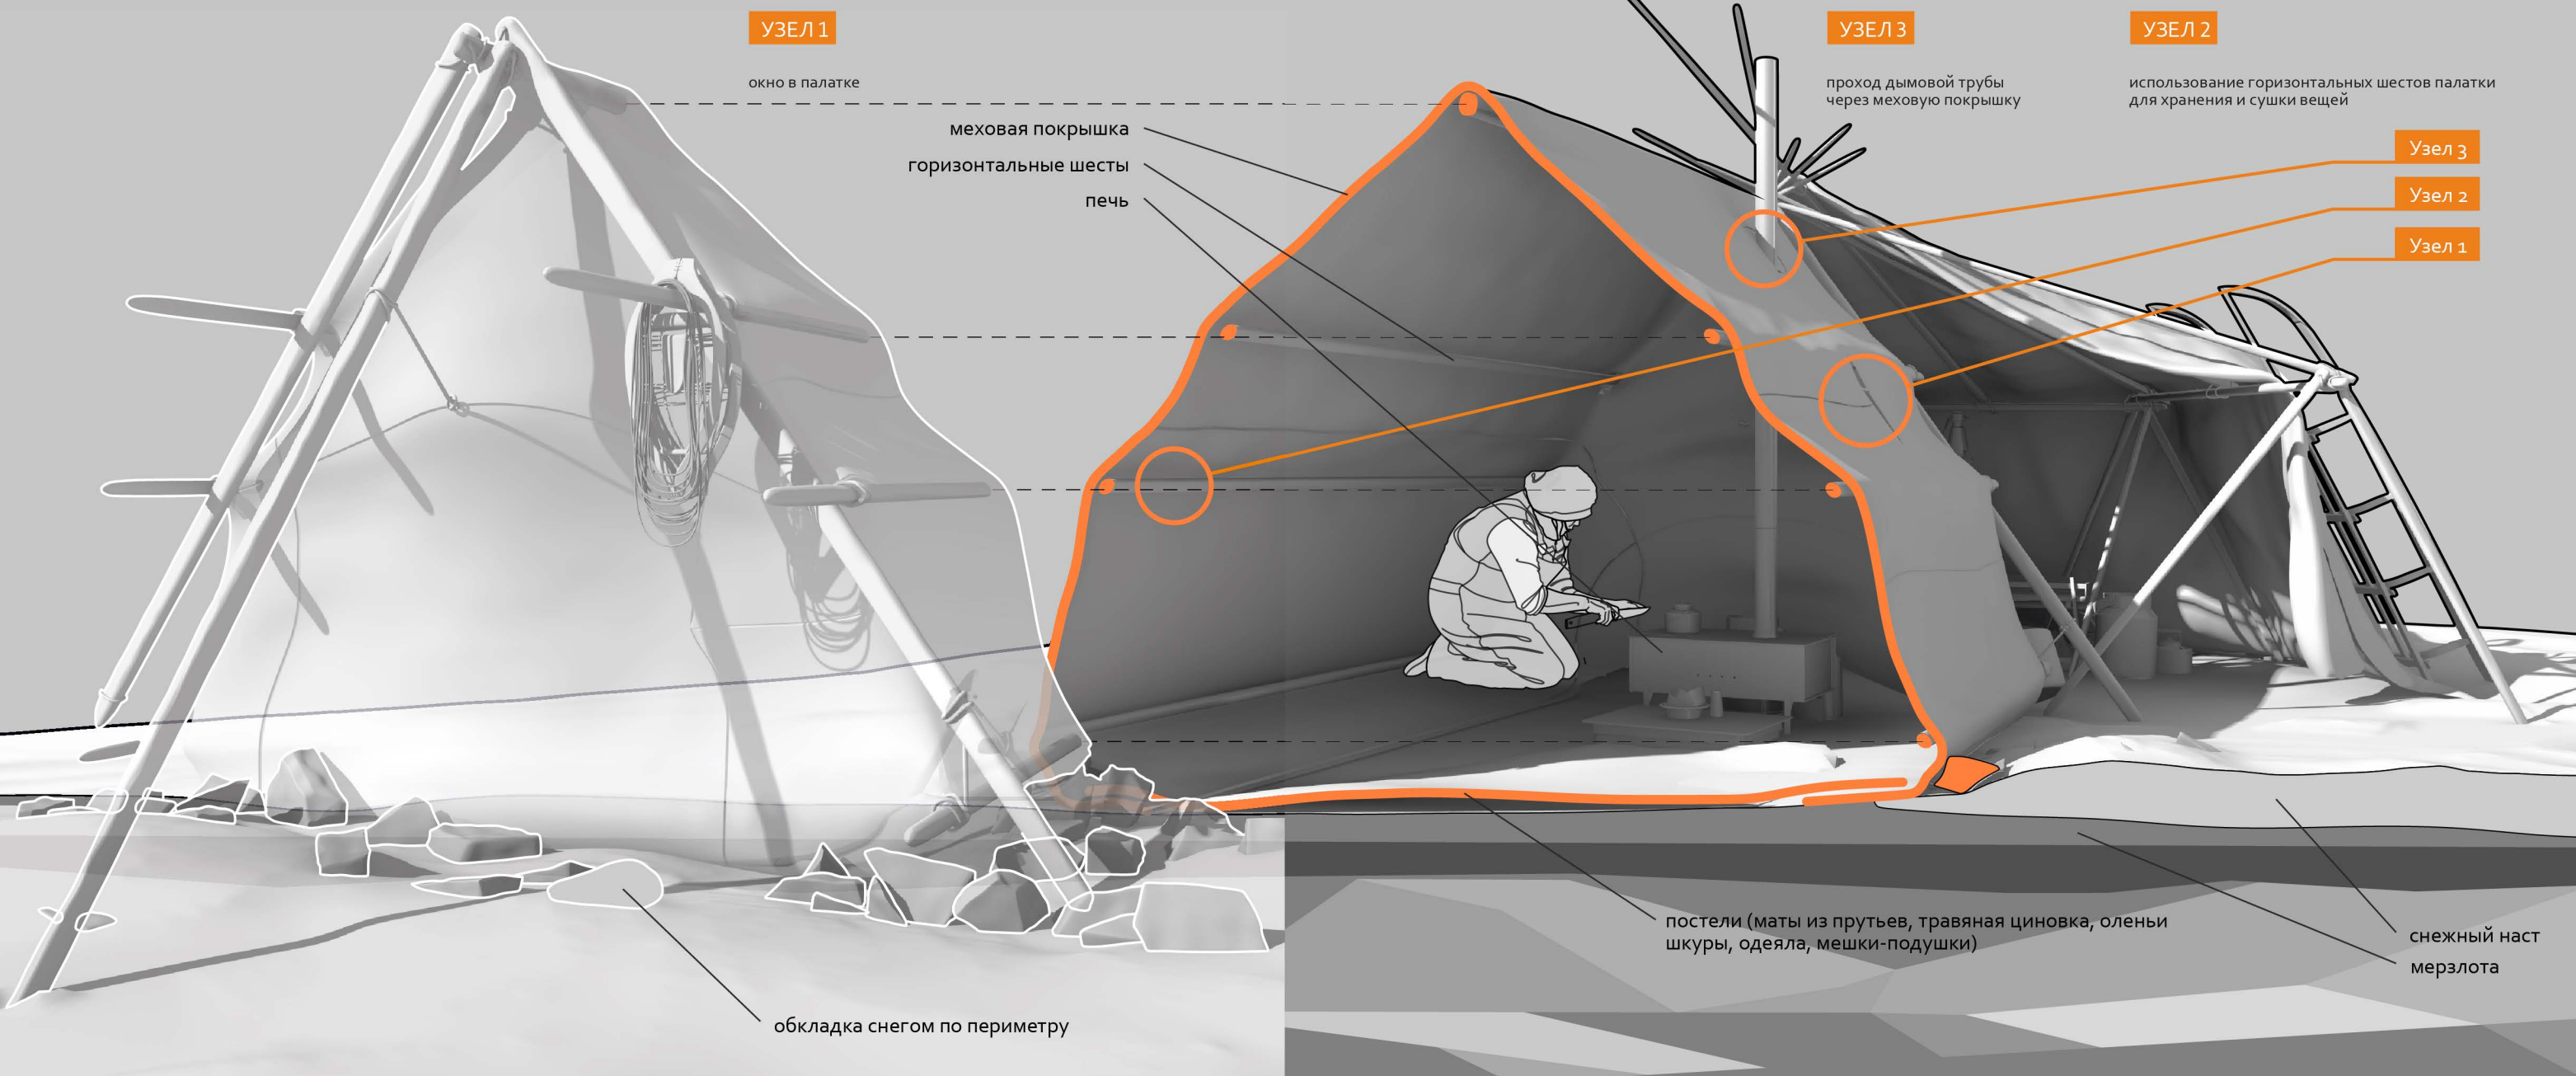

# КОНСТРУКТИВНЫЕ УЗЛЫ ЗИМНЕЙ ПАЛАТКИ

УЗЕЛ 1

окно в палатке

УЗЕЛ 3

проход дымовой трубы  
через меховую покрывку

УЗЕЛ 2

использование горизонтальных шестов палатки  
для хранения и сушки вещей

Рис. 1.19. Конструкция и основные узлы палатки

# ПАЛАТКА-ТРАНСФОРМЕР

ЭЛЕМЕНТЫ КОНСТРУКЦИИ ПАЛАТКИ

меховая покрывка

рэтэм (половина)

шесты каркаса, печка, труба,  
постельные маты и шкуры

НАРТЫ ДЛЯ ПЕРЕВОЗКИ ПАЛАТКИ И ЯРАНГИ

грузовая тяжелая нарта  
для перевозки меховой покрывки палатки

грузовая тяжелая нарта  
для перевозки печки и рэтэма

нарта для перевозки длинных шестов  
палатки, тамбура и трубы печки

нарта для перевозки коротких  
треножных и двуножных опор тамбура

посудная нарта  
для перевозки посуды, полога, продуктов

- рэттэм
- тэур
- полог

постели (маты из прутьев, травяная циновка, оленьи шкуры, одеяла, мешки-подушки)  
 костровое место с обкладкой камнями

обкладка камнями по радиусу яранги