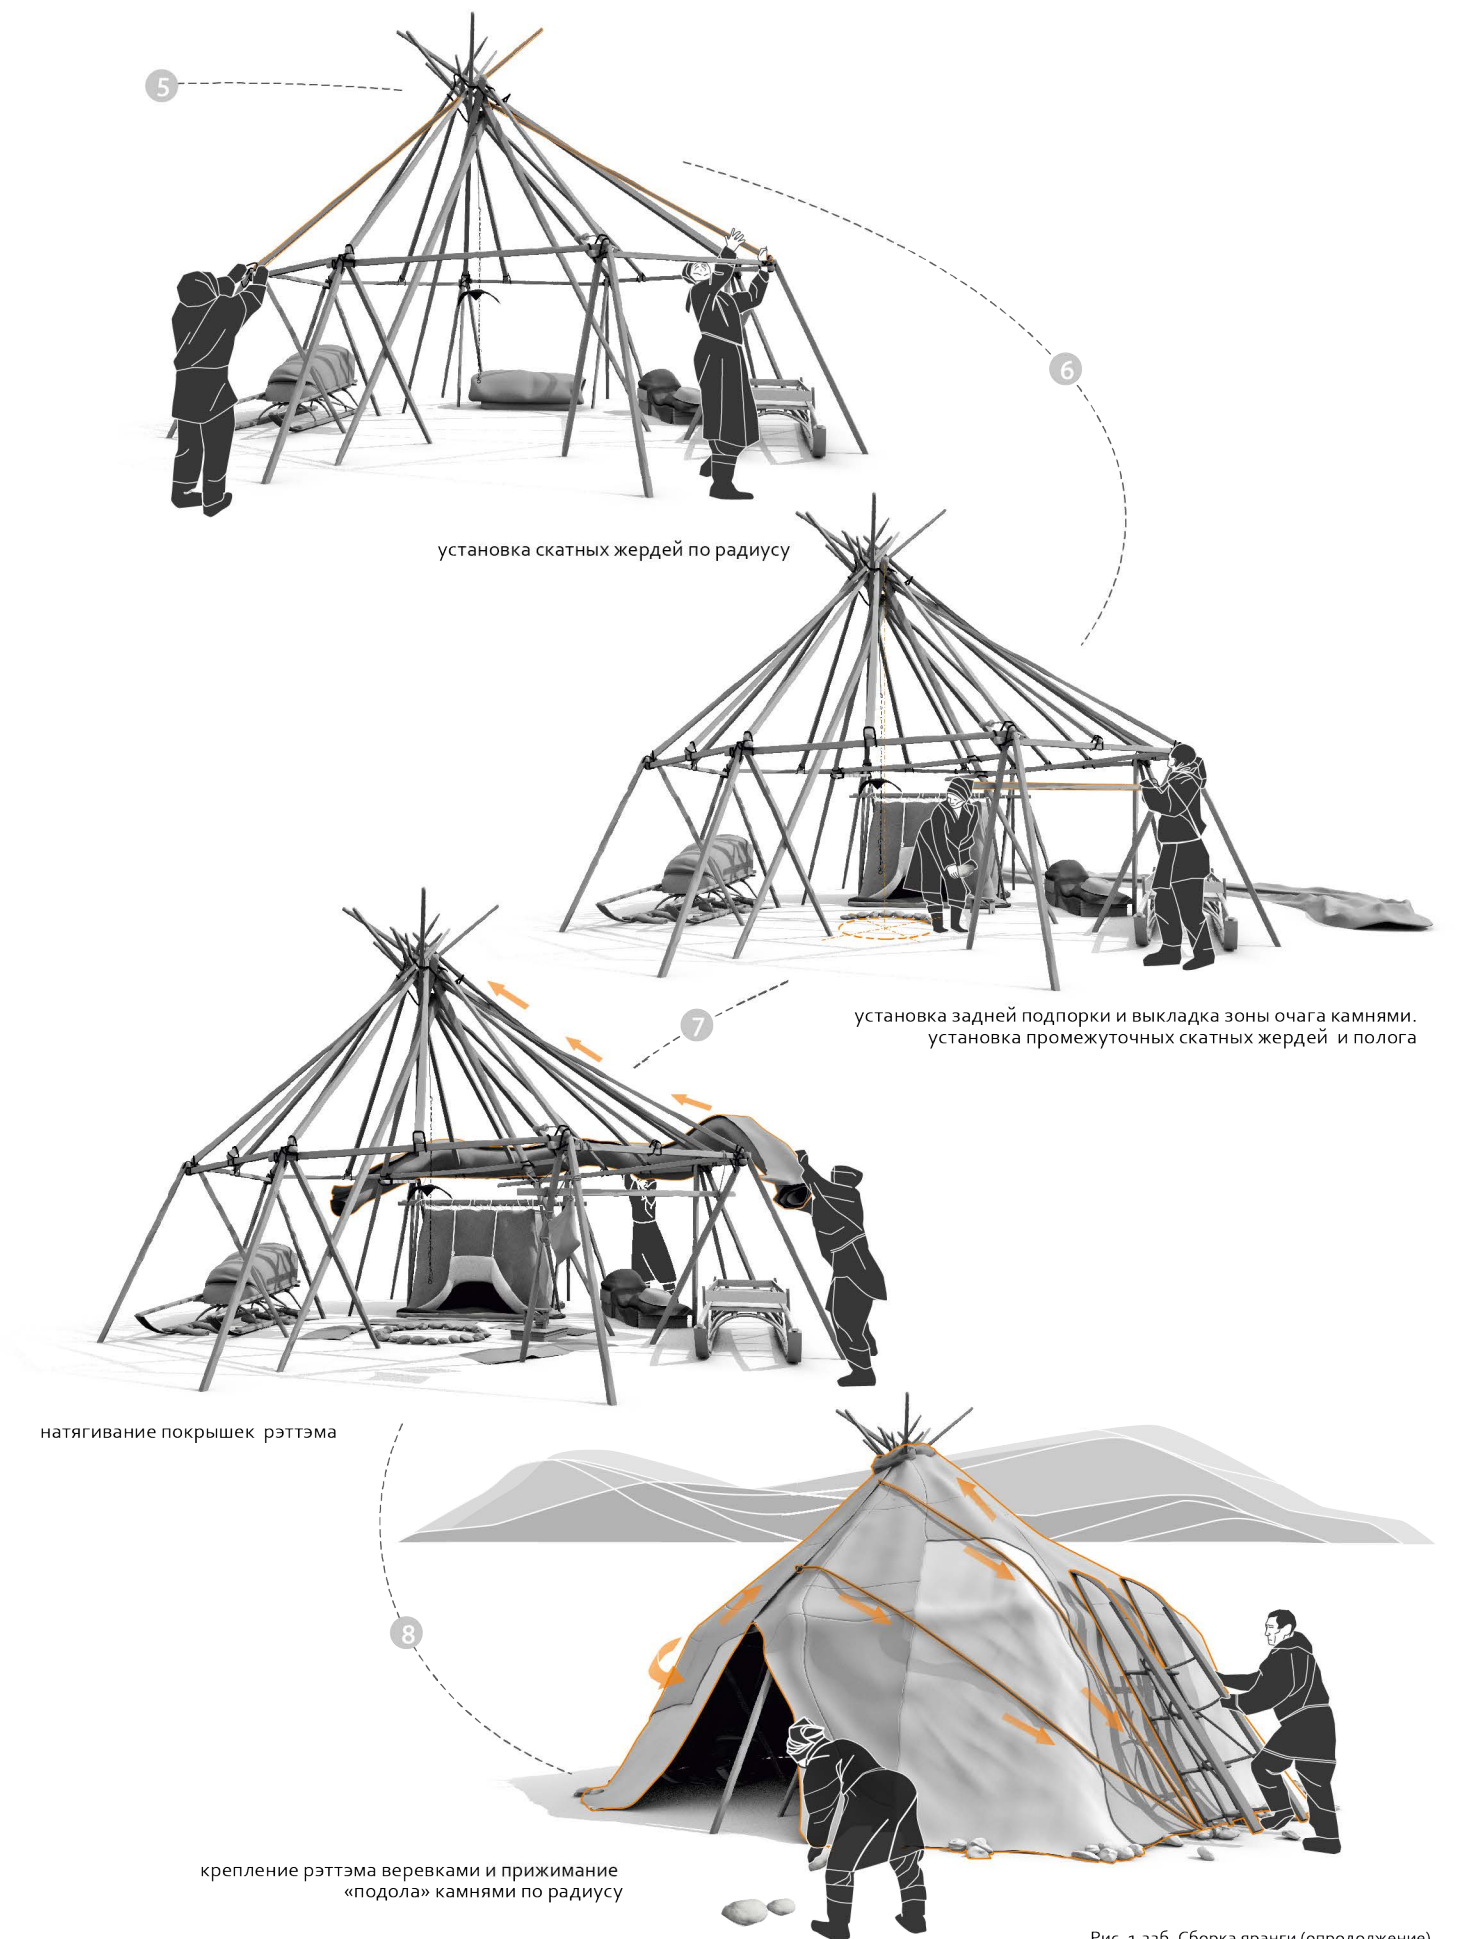

Рис. 1.22б. Сборка яранги (определение)