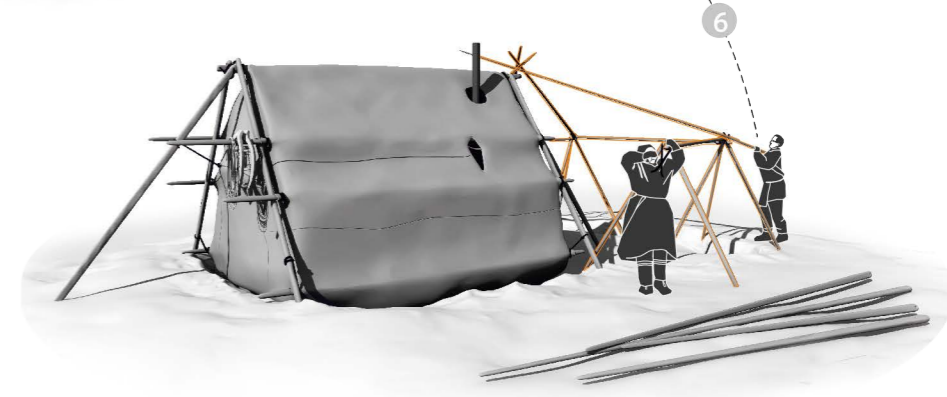

# КОНСТРУКТИВНЫЕ УЗЛЫ ЗИМНЕЙ ПАЛАТКИ

УЗЕЛ 1

окно в палатке

УЗЕЛ 3

проход дымовой трубы  
через меховую покрывку

УЗЕЛ 2

использование горизонтальных шестов палатки  
для хранения и сушки вещей

Рис. 1.19. Конструкция и основные узлы палатки

# ПАЛАТКА-ТРАНСФОРМЕР

ЭЛЕМЕНТЫ КОНСТРУКЦИИ ПАЛАТКИ

меховая покрывка

рэтэм (половина)

шесты каркаса, печка, труба,  
постельные маты и шкуры

НАРТЫ ДЛЯ ПЕРЕВОЗКИ ПАЛАТКИ И ЯРАНГИ

грузовая тяжелая нарта  
для перевозки меховой покрывки палатки

установка основных треног

установка конькового шеста

установка боковых поддерживающих шестов

установка печи

установка малых двуножных и треножных опор и горизонтальных жердей тамбура

установка скатных жердей тамбура